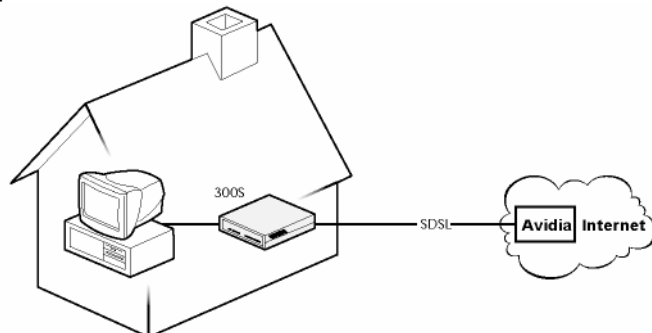

Схемы применения

Доступ в Интернет для индивидуального пользователя

Домашний доступ к Интернету: MM300S может использоваться для высокоскоростного доступа в Интернет домашних пользователей